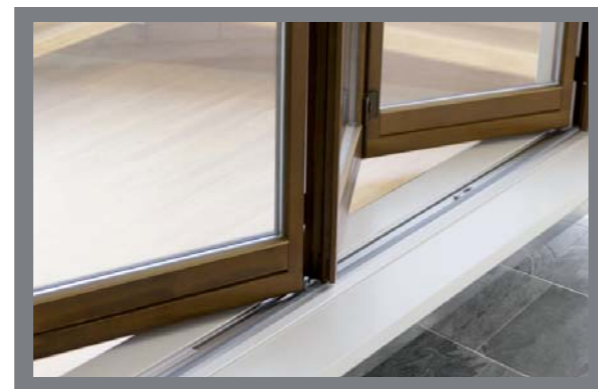

SKLÁDACÍ BALKONOVÉ DVEŘE

Balkonové skládací dveře najdou uplatnění zejména tam, kde chceme otevřít velkou plochu a nemáme zájem na tom, aby byla po otevření rozdělena sloupky. Skládací stěny jsou konstrukčně shodné se standardními balkonovými dveřmi. Při zavření jsou všechna křídla v jedné linii. Při otevření se stěna otvírá a skládá z interiéru směrem k ostění okna do stran. Ve spodní části je stejně jako u standardních balkonových dveří okenní rám s rámovou okapnicí. Tento typ skládacích dveří je možné zhotovit i s nízkým hliníkovým prahem. Samostatně otvíravé křídlo obsahuje také sklopnou polohu křídla pro ventilaci.

Skládací sestavy je možné vyrobit v trojkřídlem až pětikřídlem provedení. Výhodou tohoto typu skládacích dveří je možnost prosklení velkého prostoru o velké šířce. Je možné je také různě kombinovat s dalšími okenními prvky po stranách.

EUROOKNA LONGLIFE HOME

OKNA NEJVYŠŠÍ KVALITY S 10LETOU GARANCÍ NA POVRCHOVOU ÚPRAVU

Ve spolupráci s firmou SIKKENS jsme pro Vás připravili nový produkt, okna LONGLIFE HOME s 10letou garancí na povrchovou úpravu. Firma SIKKENS je světoznámým výrobcem kvalitních laků a lazur, které jsou přizpůsobeny speciálně dřevinám používaným pro výrobu oken a skvěle chrání jejich povrch před vnějšími vlivy.

JAKO PRVNÍ VÝROBCE V ČR

Díky inovaci výroby a vysoké kvalitě našich eurooken a dveří jsme jako první firma v ČR obdrželi certifikát firmy SIKKENS, na jehož základě Vám bude poskytnuta 10letá garance na povrchovou úpravu našich výrobků.

PRECIZNÍ TECHNOLOGIE