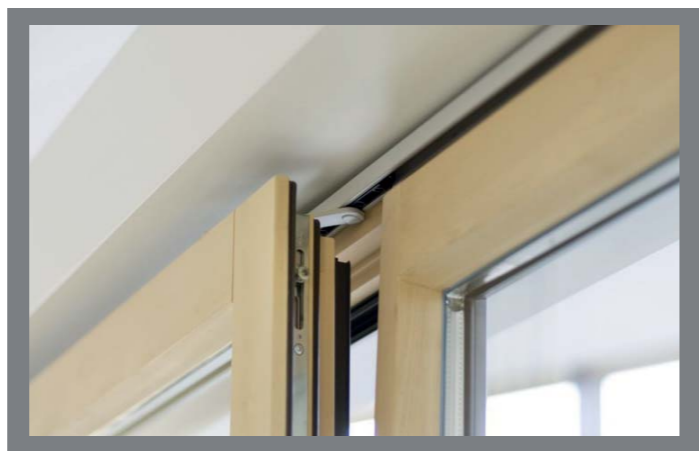

Standardní posuvné stěny jsou konstrukčně shodné s balkonovými dveřmi. Při zavření je posuvná i pevná část v jedné rovině. Při otevření vyjíždí posuvná část před část pevnou (směrem do interiéru) a posouvá se do stran. Ve spodní části je stejně jako u standardních balkonových dveří okenní rám s rámovou okapnicí. Posuvný mechanický systém obsahuje také sklopnou polohu křídla pro ventilaci.

Posuvné dveře lze vyrábět ve dvou variantách.

- První varianta PSK 160 je klasický posuv, kdy musíme křídlo po otevření vlastní silou vysunout a teprve pak můžeme otevírat do boku. Tato varianta se používá pro menší křídla.
- Druhá varianta PSK 200 Z tzv. „zprážené nůžky“. U této varianty je kování zpřevodováno tak, že jednoduchým otočením kliky se křídlo samo vysune a následně pak už můžeme otevírat do boku. Tuto variantu je možné použít také pro větší křídla.
- Posuvné dveře je možné vyrobit v jednokřídlé nebo dvoukřídlé variantě, popř. v jejich různých kombinacích.
- Výhodou tohoto typu posuvných dveří je jejich velká variabilita, je možné vyrobit různé velké sestavy v kombinaci s dalšími okenními prvky. Často pak tvoří elegantní prosklené plochy, například na jižní straně fasády nebo jako součást zimní zahrady. Jsou oblíbené také například v menších prostorech, kde by klasická otvíravá křídla nebyla praktická.

BEZBARIEROVÉ POSUVNÉ DVEŘE HS PORTAL

Jedná se o speciální posuvné dveře, které najdou své uplatnění zejména při potřebě prosklení velkých ploch (jižní fasády). Umožňují otevření velkého prostoru při minimálním členění plochy. Toto řešení najde uplatnění zejména u moderně architektonicky řešených novostaveb. Další velkou předností těchto dveří je bezbariérový přístup, na rozdíl od klasických posuvných dveří.

Speciální posuvné stěny HS Portal jsou konstrukčně zcela odlišné od standardních posuvných dveří. Sestavu tvoří masivní hlubší rám, do něhož jsou speciálním systémem s odsuvně-zdvíhacím kováním osazeny posuvné a pevné části. Posuvná křídla jsou umístěna v jiné rovině než pevné prvky. Manipulace s posuvnými křídly je pohodlná a snadná - jednoduchým pohybem kliky je křídlo nadzvednuto a lze ho pak snadno odsunout. Váha z posouvaného křídla je přenášena přímo do prahu, proto tento systém umožňuje použití mnohem větších křidel než standardně používaná provedení posuvných dveří. Spodní část tvoří snížený hliníkový práh, který je z větší části zasazený pod podlahou a pouze 20 mm nad čistou podlahou.

Tyto posuvné dveře HS Portal je možné vyrobit v jednokřídlé nebo dvoukřídlé variantě (viz nepoužívanější varianty níže). Výhodou tohoto typu posuvných dveří je především možnost vyrobit větší posuvné části. Dalšími přednostmi je bezbariérový přístup, pohodlné otvírání, posuv křidel a velmi atraktivní vzhled.