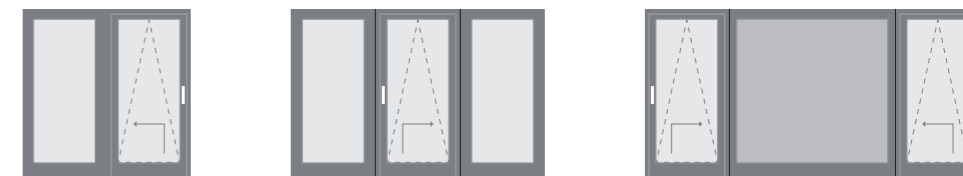

POSUVNÉ DVEŘE