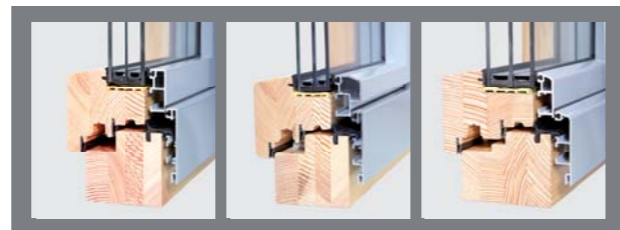

DŘEVOHLINÍKOVÁ OKNA

Dřevohliníková okna jsou spojením nadčasového klasického designu přírodních dřevěných oken s čistým moderním vzhledem oken hliníkových. Jedná se o vysoce kvalitní dřevěná eurookna, která jsou z vnější strany kryta hliníkovým opláštěním. Spojení dřeva a hliníku zajišťuje nejen dokonalý vzhled, ale také tvarovou stálost, vynikající tepelnou izolaci a díky ochraně proti povětrnostním vlivům téměř neomezenou životnost bez nutnosti renovace.

Dřevohliníková okna jsou odpovědí na stále se zvyšující nároky na technickou i estetickou dokonalost oken a zároveň maximální úsporu energie.

MIRA GOLD 78 A 92 ALU

Dřevohliníkové eurookno z profilu IV 78 s tepelnou izolací celého okna až U=0,9

- izolační trojsklo U=0,7
- stavební hloubka 94 mm
- dřeviny: smrk, borovice, modřín, meranti, dub, red grandis
- široká škála lazur a laků včetně bezbarvého provedení
- ZÁRUKA 15 LET na povrchovou úpravu

Dřevohliníkové eurookno z profilu IV 92 s tepelnou izolací celého okna až U=0,75

- izolační trojsklo U=0,5
- stavební hloubka 108 mm
- dřeviny: smrk, borovice, modřín, meranti, red grandis
- široká škála lazur a laků včetně bezbarvého provedení
- ZÁRUKA 15 LET na povrchovou úpravu

MIRA CONTOUR VFN GOLD 78 A 92 ALU

Dřevohliníkové eurookno z profilu IV 78 s tepelnou izolací celého okna až U=0,9

- izolační trojsklo U=0,7
- stavební hloubka 90 mm
- dřeviny: smrk, borovice, modřín, meranti, dub, red grandis
- široká škála lazur a laků včetně bezbarvého provedení
- ZÁRUKA 15 LET na povrchovou úpravu

Dřevohliníkové eurookno z profilu IV 92 s tepelnou izolací celého okna až U=0,75