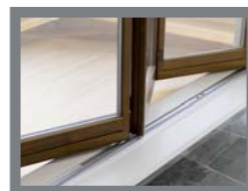

SKLÁDACÍ BALKONOVÉ DVEŘE