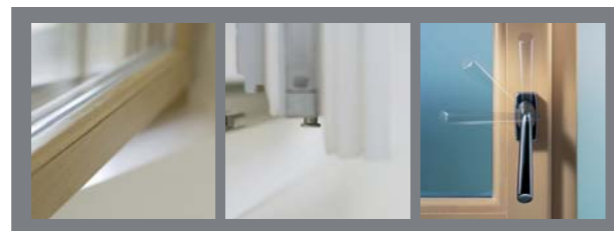

www.tpeurookna.cz